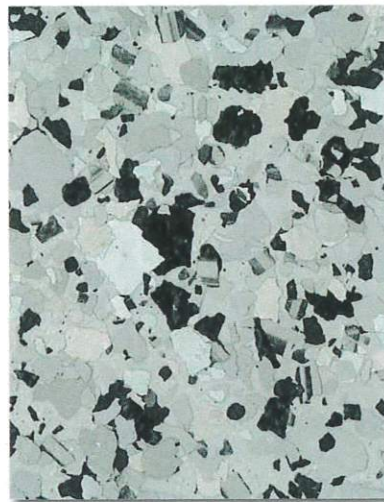

Musterkarte für Farbflocken

Sefra Farbchips,
ArtiFlake, GranoFlake und Sedimentflocken

www.sefra.at

Sefra

Sefra Farbchips

quarzit, Art.-Nr. 6700 714

anthrazit, Art.-Nr. 6700 716

türkis, Art.-Nr. 6700 712

blau-weiß, Art.-Nr. 6700 727

grün-blau, Art.-Nr. 6700 726

gelb-blau, Art.-Nr. 6700 725

blau, Art.-Nr. 6700 728

rot-orange, Art.-Nr. 6700 721

grün, Art.-Nr. 6700 723

beige-braun, Art.-Nr. 6700 724

grau, Art.-Nr. 6700 722

Sefra Farbchips

sandsteinbeige, Art.-Nr. 6700 732

schiefergrau, Art.-Nr. 6700 730

beigerot, Art.-Nr. 6700 734

goldgelb, Art.-Nr. 6700 735

basaltgrau, Art.-Nr. 6700 738

marmorgrau, Art.-Nr. 6700 737

quarzgrau, Art.-Nr. 6700 736

granitgrau, Art.-Nr. 6700 733

korallenrot, Art.-Nr. 6700 731