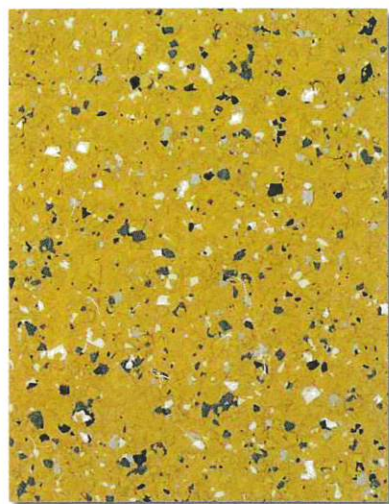

Musterkarte für Farbflocken

Sefra Farbchips,
ArtiFlake, GranoFlake und Sedimentflocken

www.sefra.at

Sefra

Sefra Farbchips

quarzit, Art.-Nr. 6700 714

anthrazit, Art.-Nr. 6700 716

türkis, Art.-Nr. 6700 712

travertin, Art.-Nr. 6700 718

azur, Art.-Nr. 6700 713

karmin, Art.-Nr. 6700 710

smaragd, Art.-Nr. 6700 711

sand, Art.-Nr. 6700 717

achat, Art.-Nr. 6700 715

Sefra Farbchips

grau-blau, Art.-Nr. 6700 720

Sefra Farbchips

sandsteinbeige, Art.-Nr. 6700 732

schiefergrau, Art.-Nr. 6700 730

beigerot, Art.-Nr. 6700 734

goldgelb, Art.-Nr. 6700 735

basaltgrau, Art.-Nr. 6700 738

marmorgrau, Art.-Nr. 6700 737

quarzgrau, Art.-Nr. 6700 736

granitgrau, Art.-Nr. 6700 733

korallenrot, Art.-Nr. 6700 731