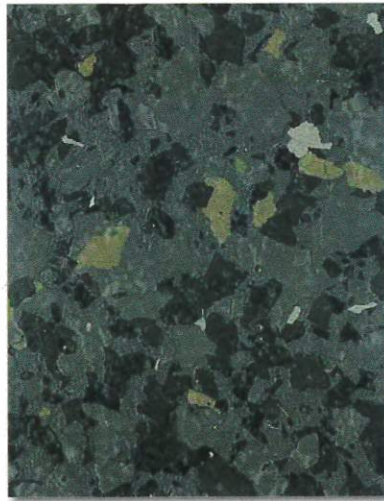

Musterkarte für Farbflocken

Sefra Farbchips,
ArtiFlake, GranoFlake und Sedimentflocken

www.sefra.at

Sefra

Sefra Farbchips

quarzit, Art.-Nr. 6700 714

anthrazit, Art.-Nr. 6700 716

türkis, Art.-Nr. 6700 712

travertin, Art.-Nr. 6700 718

azur, Art.-Nr. 6700 713

karmin, Art.-Nr. 6700 710

smaragd, Art.-Nr. 6700 711

sand, Art.-Nr. 6700 717

achat, Art.-Nr. 6700 715

Sefra Farbchips

grau-blau, Art.-Nr. 6700 720

blau-weiß, Art.-Nr. 6700 727

grün-blau, Art.-Nr. 6700 726

gelb-blau, Art.-Nr. 6700 725

blau, Art.-Nr. 6700 728

rot-orange, Art.-Nr. 6700 721

grün, Art.-Nr. 6700 723

beige-braun, Art.-Nr. 6700 724

grau, Art.-Nr. 6700 722

Sefra Farbchips

sandsteinbeige, Art.-Nr. 6700 732

schiefergrau, Art.-Nr. 6700 730

beigerot, Art.-Nr. 6700 734

goldgelb, Art.-Nr. 6700 735

basaltgrau, Art.-Nr. 6700 738

marmorgrau, Art.-Nr. 6700 737

quarzgrau, Art.-Nr. 6700 736