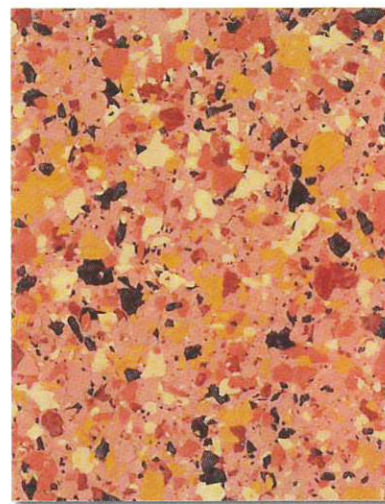

Musterkarte für Farbflocken

Sefra Farbchips,
ArtiFlake, GranoFlake und Sedimentflocken

www.sefra.at

Sefra

Sefra Farbchips

quarzit, Art.-Nr. 6700 714

anthrazit, Art.-Nr. 6700 716

türkis, Art.-Nr. 6700 712

travertin, Art.-Nr. 6700 718

azur, Art.-Nr. 6700 713

karmin, Art.-Nr. 6700 710

smaragd, Art.-Nr. 6700 711

sand, Art.-Nr. 6700 717

achat, Art.-Nr. 6700 715

Sefra Farbchips

grau-blau, Art.-Nr. 6700 720

blau-weiß, Art.-Nr. 6700 727

grün-blau, Art.-Nr. 6700 726

gelb-blau, Art.-Nr. 6700 725

blau, Art.-Nr. 6700 728

rot-orange, Art.-Nr. 6700 721

grün, Art.-Nr. 6700 723

beige-braun, Art.-Nr. 6700 724

grau, Art.-Nr. 6700 722

Sefra Farbchips

sandsteinbeige, Art.-Nr. 6700 732

schiefergrau, Art.-Nr. 6700 730

beigerot, Art.-Nr. 6700 734

goldgelb, Art.-Nr. 6700 735

basaltgrau, Art.-Nr. 6700 738

marmorgrau, Art.-Nr. 6700 737

quarzgrau, Art.-Nr. 6700 736