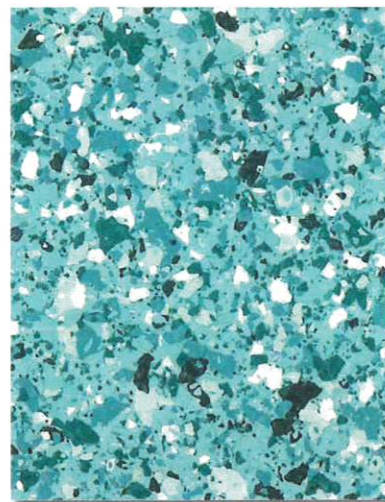

Musterkarte für Farbflocken

Sefra Farbchips,
ArtiFlake, GranoFlake und Sedimentflocken

www.sefra.at

Sefra

Sefra Farbchips

quarzit, Art.-Nr. 6700 714

anthrazit, Art.-Nr. 6700 716

türkis, Art.-Nr. 6700 712

travertin, Art.-Nr. 6700 718

azur, Art.-Nr. 6700 713

karmin, Art.-Nr. 6700 710

smaragd, Art.-Nr. 6700 711

sand, Art.-Nr. 6700 717

achat, Art.-Nr. 6700 715

Sefra Farbchips

grau-blau, Art.-Nr. 6700 720

blau-weiß, Art.-Nr. 6700 727

grün-blau, Art.-Nr. 6700 726

gelb-blau, Art.-Nr. 6700 725

blau, Art.-Nr. 6700 728

rot-orange, Art.-Nr. 6700 721

grün, Art.-Nr. 6700 723

beige-braun, Art.-Nr. 6700 724

grau, Art.-Nr. 6700 722

Sefra Farbchips

sandsteinbeige, Art.-Nr. 6700 732

schiefergrau, Art.-Nr. 6700 730

beigerot, Art.-Nr. 6700 734

goldgelb, Art.-Nr. 6700 735

basaltgrau, Art.-Nr. 6700 738

marmorgrau, Art.-Nr. 6700 737

quarzgrau, Art.-Nr. 6700 736