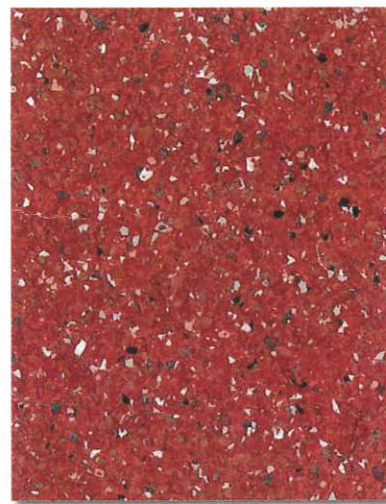

Musterkarte für Farbflocken

Sefra Farbchips,
ArtiFlake, GranoFlake und Sedimentflocken

www.sefra.at

Sefra

Sefra Farbchips

quarzit, Art.-Nr. 6700 714

anthrazit, Art.-Nr. 6700 716

türkis, Art.-Nr. 6700 712

travertin, Art.-Nr. 6700 718

azur, Art.-Nr. 6700 713

karmin, Art.-Nr. 6700 710

smaragd, Art.-Nr. 6700 711

sand, Art.-Nr. 6700 717

achat, Art.-Nr. 6700 715

Sefra Farbchips

grau-blau, Art.-Nr. 6700 720

Sefra Farbchips

sandsteinbeige, Art.-Nr. 6700 732

schiefergrau, Art.-Nr. 6700 730

beigerot, Art.-Nr. 6700 734

goldgelb, Art.-Nr. 6700 735

basaltgrau, Art.-Nr. 6700 738

marmorgrau, Art.-Nr. 6700 737

quarzgrau, Art.-Nr. 6700 736

granitgrau, Art.-Nr. 6700 733

korallenrot, Art.-Nr. 6700 731