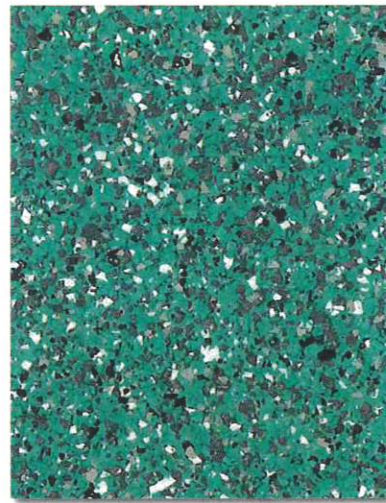

Musterkarte für Farbflocken

Sefra Farbchips,
ArtiFlake, GranoFlake und Sedimentflocken

www.sefra.at

Sefra

Sefra Farbchips

quarzit, Art.-Nr. 6700 714

anthrazit, Art.-Nr. 6700 716

türkis, Art.-Nr. 6700 712

travertin, Art.-Nr. 6700 718

azur, Art.-Nr. 6700 713

karmin, Art.-Nr. 6700 710

smaragd, Art.-Nr. 6700 711

sand, Art.-Nr. 6700 717

achat, Art.-Nr. 6700 715

Sefra Farbchips

grau-blau, Art.-Nr. 6700 720

Sefra Farbchips

sandsteinbeige, Art.-Nr. 6700 732

schiefergrau, Art.-Nr. 6700 730

beigerot, Art.-Nr. 6700 734

goldgelb, Art.-Nr. 6700 735

basaltgrau, Art.-Nr. 6700 738

marmorgrau, Art.-Nr. 6700 737

quarzgrau, Art.-Nr. 6700 736

granitgrau, Art.-Nr. 6700 733

korallenrot, Art.-Nr. 6700 731