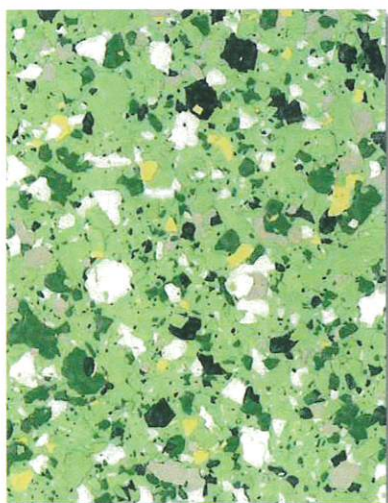

Musterkarte für Farbflocken

Sefra Farbchips,
ArtiFlake, GranoFlake und Sedimentflocken

www.sefra.at

Sefra

Sefra Farbchips

quarzit, Art.-Nr. 6700 714

anthrazit, Art.-Nr. 6700 716

türkis, Art.-Nr. 6700 712

travertin, Art.-Nr. 6700 718

azur, Art.-Nr. 6700 713

karmin, Art.-Nr. 6700 710

smaragd, Art.-Nr. 6700 711

sand, Art.-Nr. 6700 717

achat, Art.-Nr. 6700 715

Sefra Farbchips

grau-blau, Art.-Nr. 6700 720

blau-weiß, Art.-Nr. 6700 727

grün-blau, Art.-Nr. 6700 726

gelb-blau, Art.-Nr. 6700 725

blau, Art.-Nr. 6700 728

rot-orange, Art.-Nr. 6700 721

grün, Art.-Nr. 6700 723

beige-braun, Art.-Nr. 6700 724

grau, Art.-Nr. 6700 722

Sefra Farbchips

sandsteinbeige, Art.-Nr. 6700 732

schiefergrau, Art.-Nr. 6700 730

beigerot, Art.-Nr. 6700 734

goldgelb, Art.-Nr. 6700 735

basaltgrau, Art.-Nr. 6700 738

marmorgrau, Art.-Nr. 6700 737

quarzgrau, Art.-Nr. 6700 736