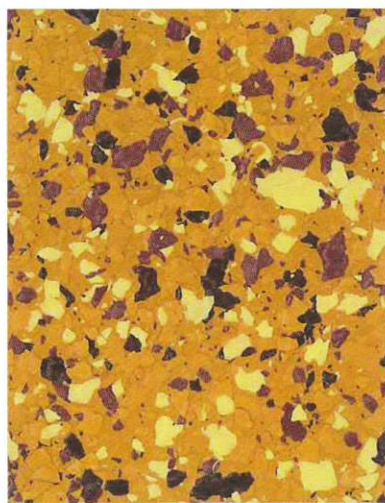

Musterkarte für Farbflocken

Sefra Farbchips,
ArtiFlake, GranoFlake und Sedimentflocken

www.sefra.at

Sefra

Sefra Farbchips

quarzit, Art.-Nr. 6700 714

anthrazit, Art.-Nr. 6700 716

türkis, Art.-Nr. 6700 712

travertin, Art.-Nr. 6700 718

azur, Art.-Nr. 6700 713

karmin, Art.-Nr. 6700 710

smaragd, Art.-Nr. 6700 711

sand, Art.-Nr. 6700 717

achat, Art.-Nr. 6700 715

Sefra Farbchips

grau-blau, Art.-Nr. 6700 720

blau-weiß, Art.-Nr. 6700 727

grün-blau, Art.-Nr. 6700 726

gelb-blau, Art.-Nr. 6700 725

blau, Art.-Nr. 6700 728

rot-orange, Art.-Nr. 6700 721

grün, Art.-Nr. 6700 723

beige-braun, Art.-Nr. 6700 724

grau, Art.-Nr. 6700 722

Sefra Farbchips

sandsteinbeige, Art.-Nr. 6700 732

schiefergrau, Art.-Nr. 6700 730

beigerot, Art.-Nr. 6700 734

goldgelb, Art.-Nr. 6700 735

basaltgrau, Art.-Nr. 6700 738

marmorgrau, Art.-Nr. 6700 737

quarzgrau, Art.-Nr. 6700 736