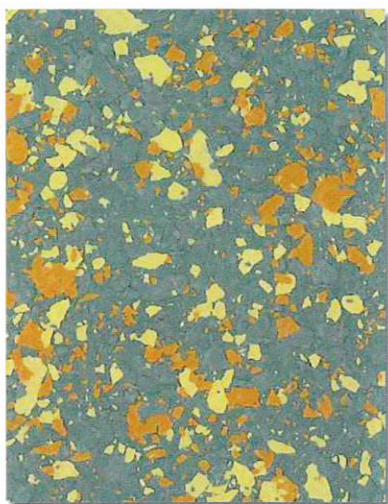

Musterkarte für Farbflocken

Sefra Farbchips,
ArtiFlake, GranoFlake und Sedimentflocken

www.sefra.at

Sefra

Sefra Farbchips

quarzit, Art.-Nr. 6700 714

anthrazit, Art.-Nr. 6700 716

türkis, Art.-Nr. 6700 712

travertin, Art.-Nr. 6700 718

azur, Art.-Nr. 6700 713

karmin, Art.-Nr. 6700 710

smaragd, Art.-Nr. 6700 711

sand, Art.-Nr. 6700 717

achat, Art.-Nr. 6700 715

Sefra Farbchips

grau-blau, Art.-Nr. 6700 720

blau-weiß, Art.-Nr. 6700 727

grün-blau, Art.-Nr. 6700 726

gelb-blau, Art.-Nr. 6700 725

blau, Art.-Nr. 6700 728

rot-orange, Art.-Nr. 6700 721

grün, Art.-Nr. 6700 723

beige-braun, Art.-Nr. 6700 724

grau, Art.-Nr. 6700 722

Sefra Farbchips

sandsteinbeige, Art.-Nr. 6700 732

schiefergrau, Art.-Nr. 6700 730

beigerot, Art.-Nr. 6700 734

goldgelb, Art.-Nr. 6700 735

basaltgrau, Art.-Nr. 6700 738

marmorgrau, Art.-Nr. 6700 737

quarzgrau, Art.-Nr. 6700 736