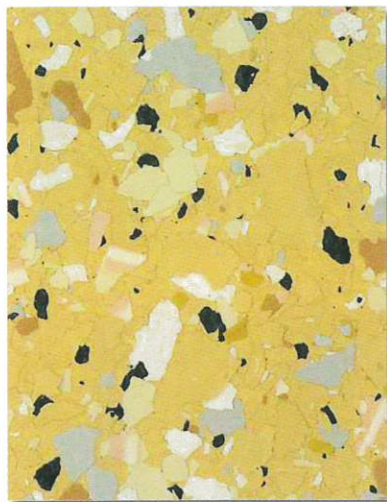

Musterkarte für Farbflocken

Sefra Farbchips,
ArtiFlake, GranoFlake und Sedimentflocken

www.sefra.at

Sefra

Sefra Farbchips

quarzit, Art.-Nr. 6700 714

anthrazit, Art.-Nr. 6700 716

türkis, Art.-Nr. 6700 712

blau-weiß, Art.-Nr. 6700 727

grün-blau, Art.-Nr. 6700 726

gelb-blau, Art.-Nr. 6700 725

blau, Art.-Nr. 6700 728

rot-orange, Art.-Nr. 6700 721

grün, Art.-Nr. 6700 723

beige-braun, Art.-Nr. 6700 724

grau, Art.-Nr. 6700 722

Sefra Farbchips

sandsteinbeige, Art.-Nr. 6700 732

schiefergrau, Art.-Nr. 6700 730

beigerot, Art.-Nr. 6700 734

goldgelb, Art.-Nr. 6700 735

basaltgrau, Art.-Nr. 6700 738

marmorgrau, Art.-Nr. 6700 737

quarzgrau, Art.-Nr. 6700 736

granitgrau, Art.-Nr. 6700 733

korallenrot, Art.-Nr. 6700 731