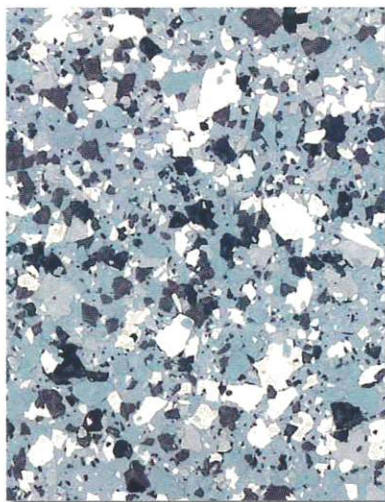

Musterkarte für Farbflocken

Sefra Farbchips,
ArtiFlake, GranoFlake und Sedimentflocken

www.sefra.at

Sefra

Sefra Farbchips

quarzit, Art.-Nr. 6700 714

anthrazit, Art.-Nr. 6700 716

türkis, Art.-Nr. 6700 712

travertin, Art.-Nr. 6700 718

azur, Art.-Nr. 6700 713

karmin, Art.-Nr. 6700 710

smaragd, Art.-Nr. 6700 711

sand, Art.-Nr. 6700 717

achat, Art.-Nr. 6700 715

Sefra Farbchips

grau-blau, Art.-Nr. 6700 720

blau-weiß, Art.-Nr. 6700 727

grün-blau, Art.-Nr. 6700 726

gelb-blau, Art.-Nr. 6700 725

blau, Art.-Nr. 6700 728

rot-orange, Art.-Nr. 6700 721

grün, Art.-Nr. 6700 723

beige-braun, Art.-Nr. 6700 724

grau, Art.-Nr. 6700 722

Sefra Farbchips

sandsteinbeige, Art.-Nr. 6700 732

schiefergrau, Art.-Nr. 6700 730

beigerot, Art.-Nr. 6700 734

goldgelb, Art.-Nr. 6700 735

basaltgrau, Art.-Nr. 6700 738

marmorgrau, Art.-Nr. 6700 737

quarzgrau, Art.-Nr. 6700 736