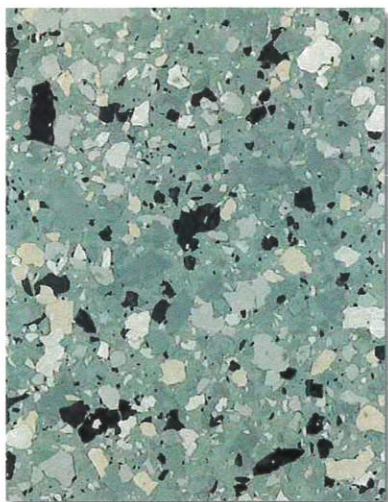

Musterkarte für Farbflocken

Sefra Farbchips,
ArtiFlake, GranoFlake und Sedimentflocken

www.sefra.at

Sefra

Sefra Farbchips

quarzit, Art.-Nr. 6700 714

anthrazit, Art.-Nr. 6700 716

türkis, Art.-Nr. 6700 712

travertin, Art.-Nr. 6700 718

azur, Art.-Nr. 6700 713

karmin, Art.-Nr. 6700 710

smaragd, Art.-Nr. 6700 711

sand, Art.-Nr. 6700 717

achat, Art.-Nr. 6700 715

Sefra Farbchips

grau-blau, Art.-Nr. 6700 720

blau-weiß, Art.-Nr. 6700 727

grün-blau, Art.-Nr. 6700 726

gelb-blau, Art.-Nr. 6700 725

blau, Art.-Nr. 6700 728

rot-orange, Art.-Nr. 6700 721

grün, Art.-Nr. 6700 723

beige-braun, Art.-Nr. 6700 724

grau, Art.-Nr. 6700 722

Sefra Farbchips

sandsteinbeige, Art.-Nr. 6700 732

schiefergrau, Art.-Nr. 6700 730

beigerot, Art.-Nr. 6700 734

goldgelb, Art.-Nr. 6700 735

basaltgrau, Art.-Nr. 6700 738

marmorgrau, Art.-Nr. 6700 737

quarzgrau, Art.-Nr. 6700 736