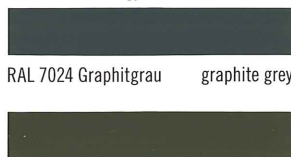

### BESSEMER AMBOS und AMBOS ULTRA BESSEMER AQUA SUPER

Graphitgrau 1 graphite grey

Braun 6 brown

Hellgrau 15 pale grey

Mittelgrau 43 medium grey

Dunkelgrün 31 dark green

Patina 64 patina

### BESSEMER VB SUPER BESSEMER AQUA SUPER

RAL 8004 Kupferbraun copper brown

RAL 8014 Sepiabraun sepia brown

RAL 3009 Oxidrot oxide red

RAL 7005 Mausgrau mouse grey

RAL 6005 Moosgrün moss green

RAL 7035 Lichtgrau light grey

### BESSEMER VB SUPER

RAL 6011 Resedagrün reseda green

RAL 7016 Anthrazitgrau anthracite grey

RAL 7001 Silbergrau silver grey

RAL 6021 Blassgrün pale green

RAL 7024 Graphitgrau graphite grey

Weiss white Schwarz black

Testa di moro dark brown